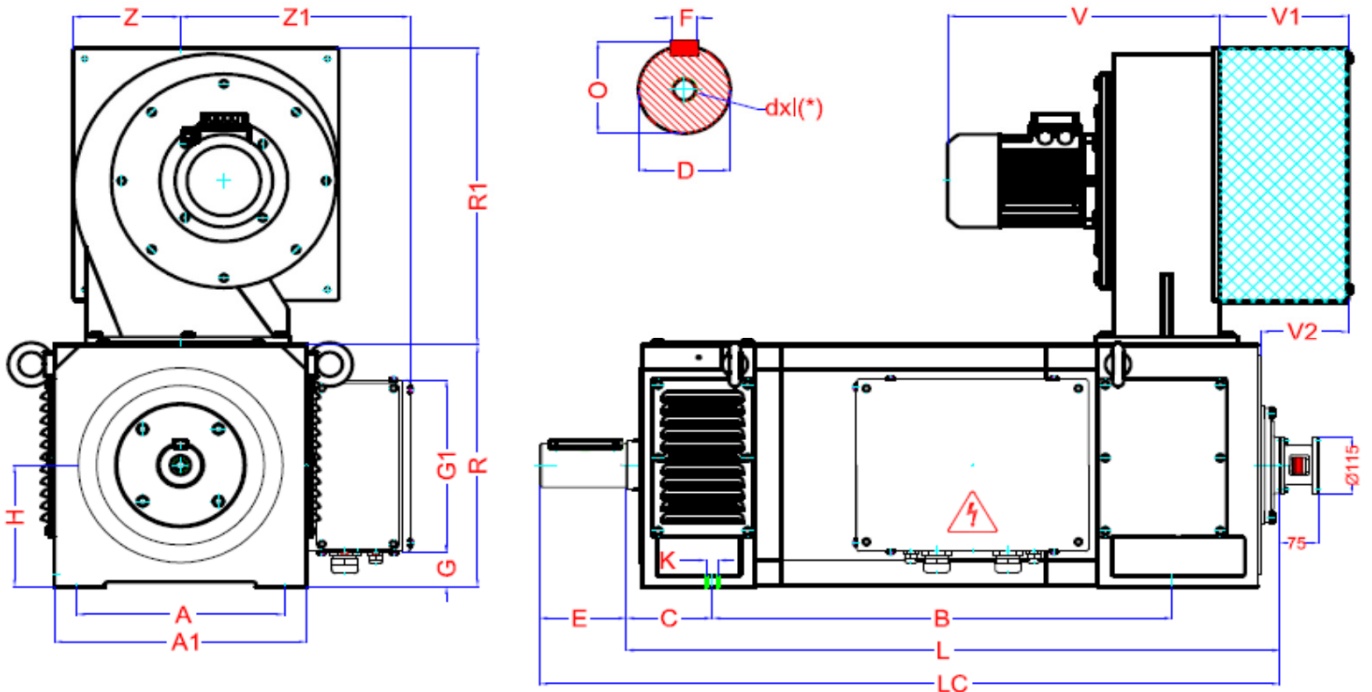

TEMAX DC Motor

Ölçüler

	A	A1	B	C	H	K	D	E	F	O	dxl	LC	L	Z	Z1	V	V1	V2	G	G1	R	R1
K280S	457	565	864	190	280	27	95	170	25	100,5	20X50	1430	1260	280	520	510	180	130	260	300	570	510
K280M	457	565	924	190	280	27	95	170	25	100,5	20X50	1510	1340	280	520	510	180	130	270	300	570	510
K280L	457	565	994	190	280	27	95	170	25	100,5	20X50	1620	1450	280	520	510	180	130	270	300	570	510
K280X	457	565	1064	190	280	27	95	170	25	100,5	20X50	1700	1530	280	520	510	180	130	270	300	570	510
K315S	508	635	980	216	315	27	100	210	28	106	20X50	1690	1480	315	585	540	180	130	290	350	640	600
K315M	508	635	1060	216	315	27	100	210	28	106	20X50	1760	1550	315	585	540	180	130	290	350	640	600
K315L	508	635	1150	216	315	27	100	210	28	106	20X50	1830	1620	315	585	540	180	130	290	350	640	600
K400S	686	810	1170	280	400	30	130	250	32	137	24X60	2040	1790	400	710	620	220	140	410	400	810	710
K400M	686	810	1290	280	400	30	130	250	32	137	24X60	2110	1860	400	710	620	220	140	410	400	810	710
K400L	686	810	1400	280	400	30	130	250	32	137	24X60	2180	1930	400	710	620	220	140	410	400	810	710
K400X	686	810	1500	280	400	30	130	250	32	137	24X60	2290	2040	400	710	620	220	140	410	400	810	710
K450S	800	910	1200	315	450	35	160	280	40	169	24X80	2230	1950	450	770	670	220	150	460	450	910	760
K450M	800	910	1320	315	450	35	160	280	40	169	24X80	2330	2050	450	770	670	220	150	460	450	910	760
K450L	800	910	1430	315	450	35	160	280	40	169	24X80	2430	2150	450	770	670	220	150	460	450	910	760
K450X	800	910	1540	315	450	35	160	280	40	169	24X80	2540	2260	450	770	670	220	150	460	450	910	760